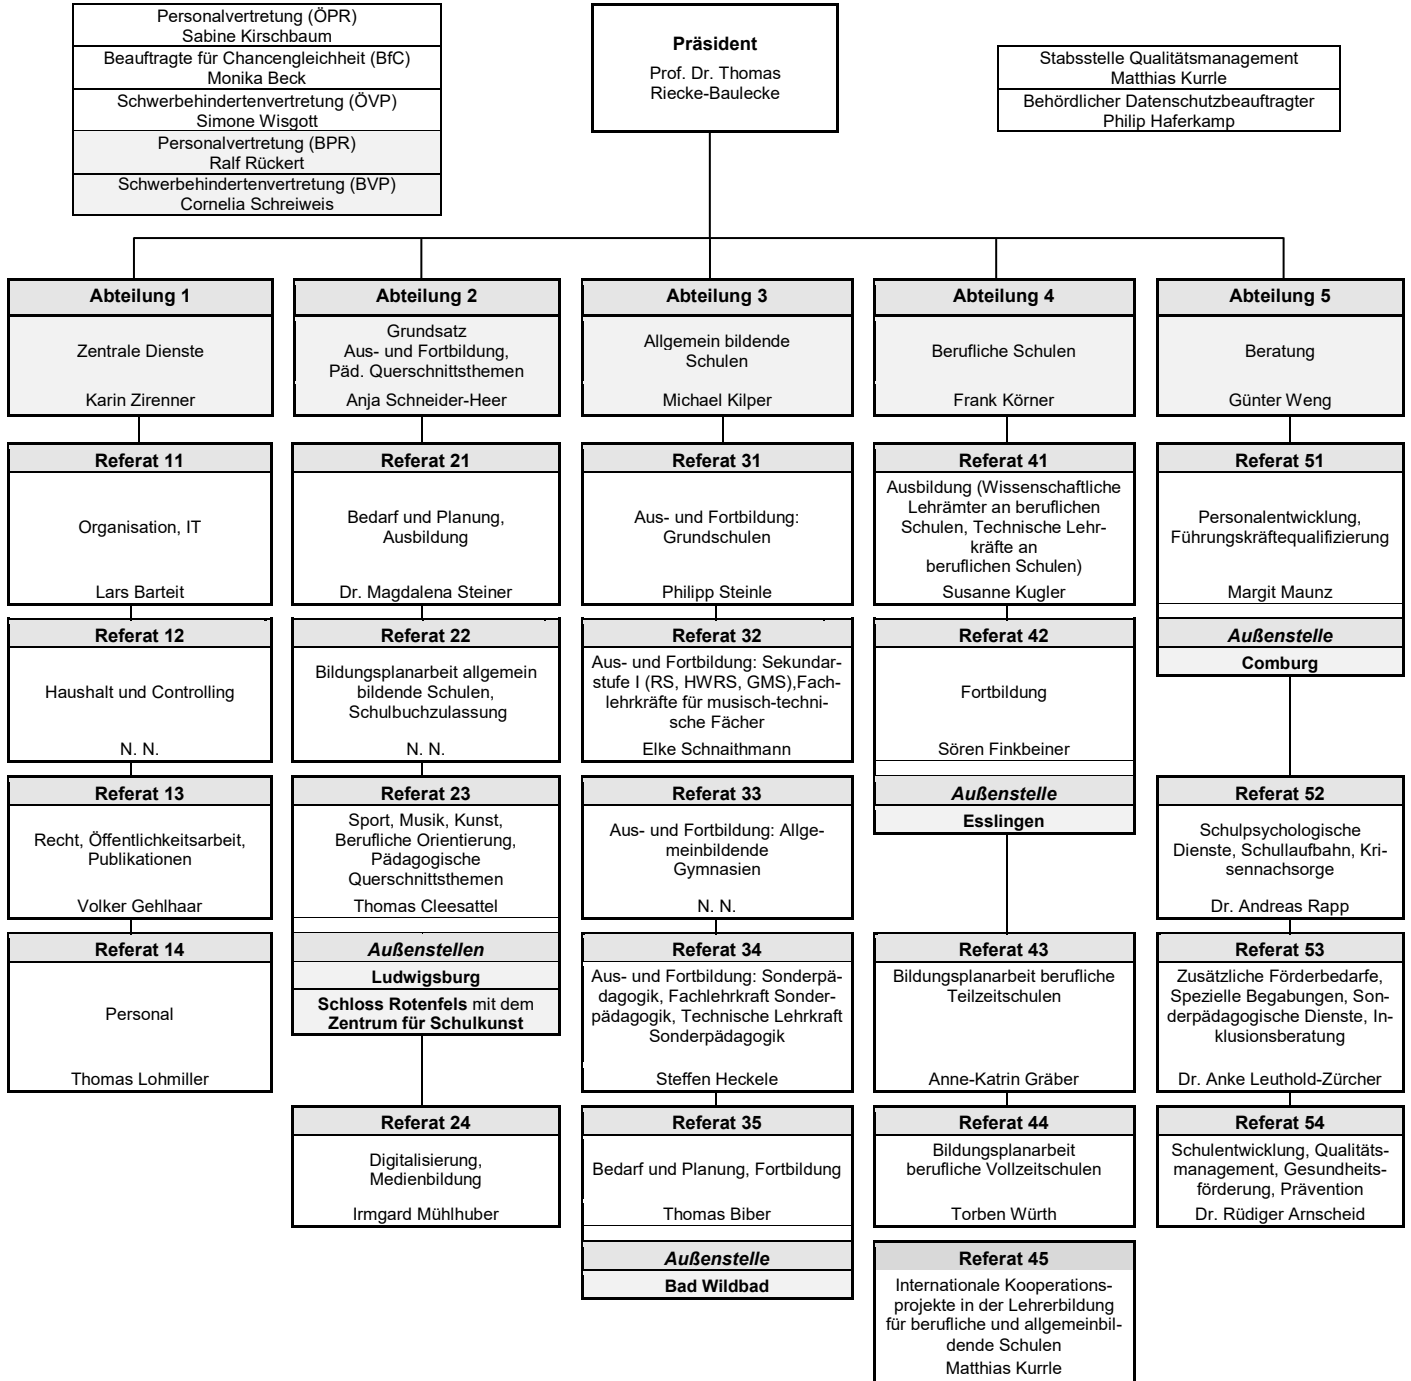

Baden-Württemberg

ZENTRUM FÜR SCHULQUALITÄT UND LEHRERBILDUNG (ZSL)

Organisationsplan

eine barrierefreie Version ist zusätzlich verfügbar

Regionalstellen					
Freiburg Andreas Gorgas	Karlsruhe Dr. Jessica Philipp	Mannheim Elke Dörflinger	Schwäbisch Gmünd Renzo Costantino	Stuttgart Dr. Burkhard Bläsi	Tübingen Anna Pinzger

Schulpsychologische Beratungsstellen					
Donaueschingen	Karlsruhe	Heidelberg	Aalen	Böblingen	Albstadt
Freiburg	Pforzheim	Mannheim	Backnang	Ludwigsburg	Biberach
Lörrach	Rastatt	Mosbach	Göppingen	Nürtingen	Markdorf
Offenburg			Heilbronn	Stuttgart	Ravensburg
Singen			Künzelsau		Tübingen
Waldshut-Tiengen			Tauberbischsheim		Ulm