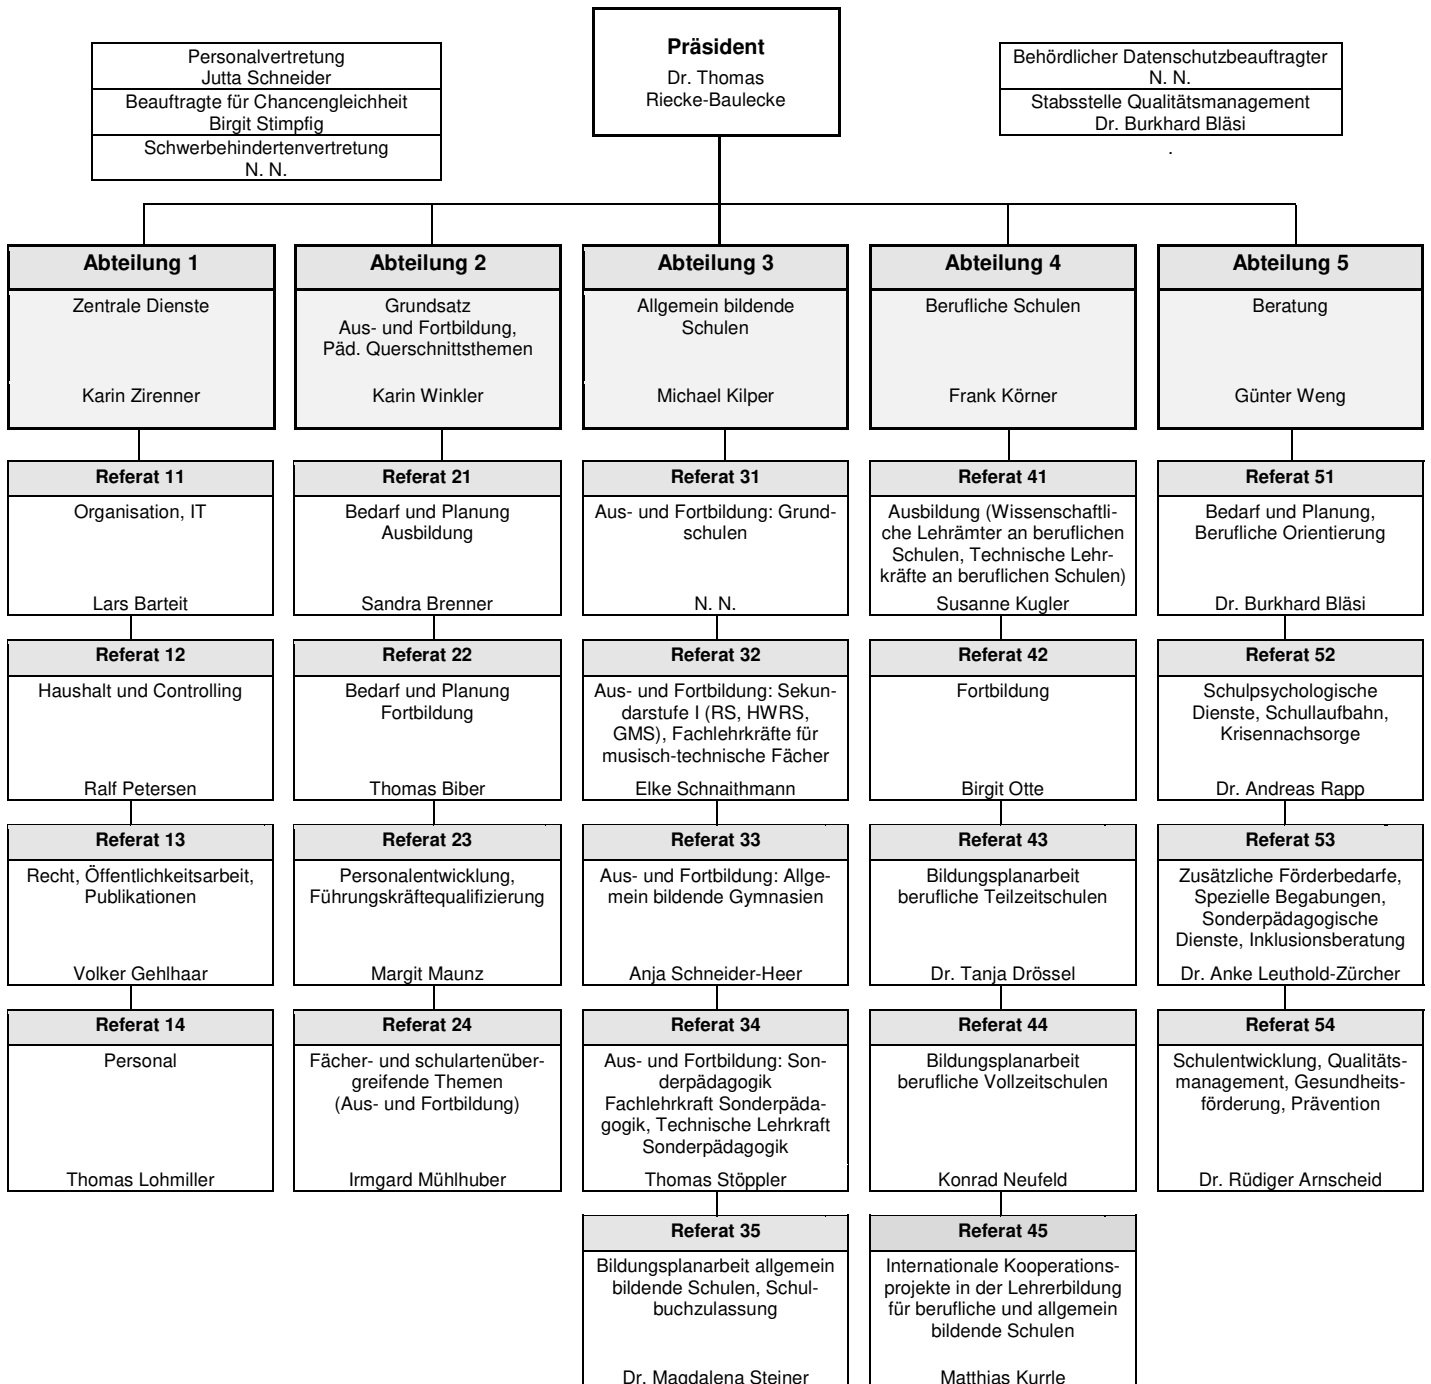

Organisationsplan

Baden-Württemberg ZENTRUM FÜR SCHULQUALITÄT UND LEHRERBILDUNG (ZSL)

Regionalstellen
<p>Freiburg: Silke Donnermeyer-Weisser</p> <p>Karlsruhe: Dr. Jessica Phillip</p> <p>Mannheim: Elke Dörflinger</p> <p>Schwäbisch Gmünd: Renzo Costantino</p> <p>Stuttgart: Dr. Klaus Teichmann</p> <p>Tübingen: Anna Pinzger</p>

Außenstellen
<p>Bad Wildbad</p> <p>Comburg</p> <p>Esslingen</p> <p>Ludwigsburg</p> <p>Schloss Rotenfels</p>