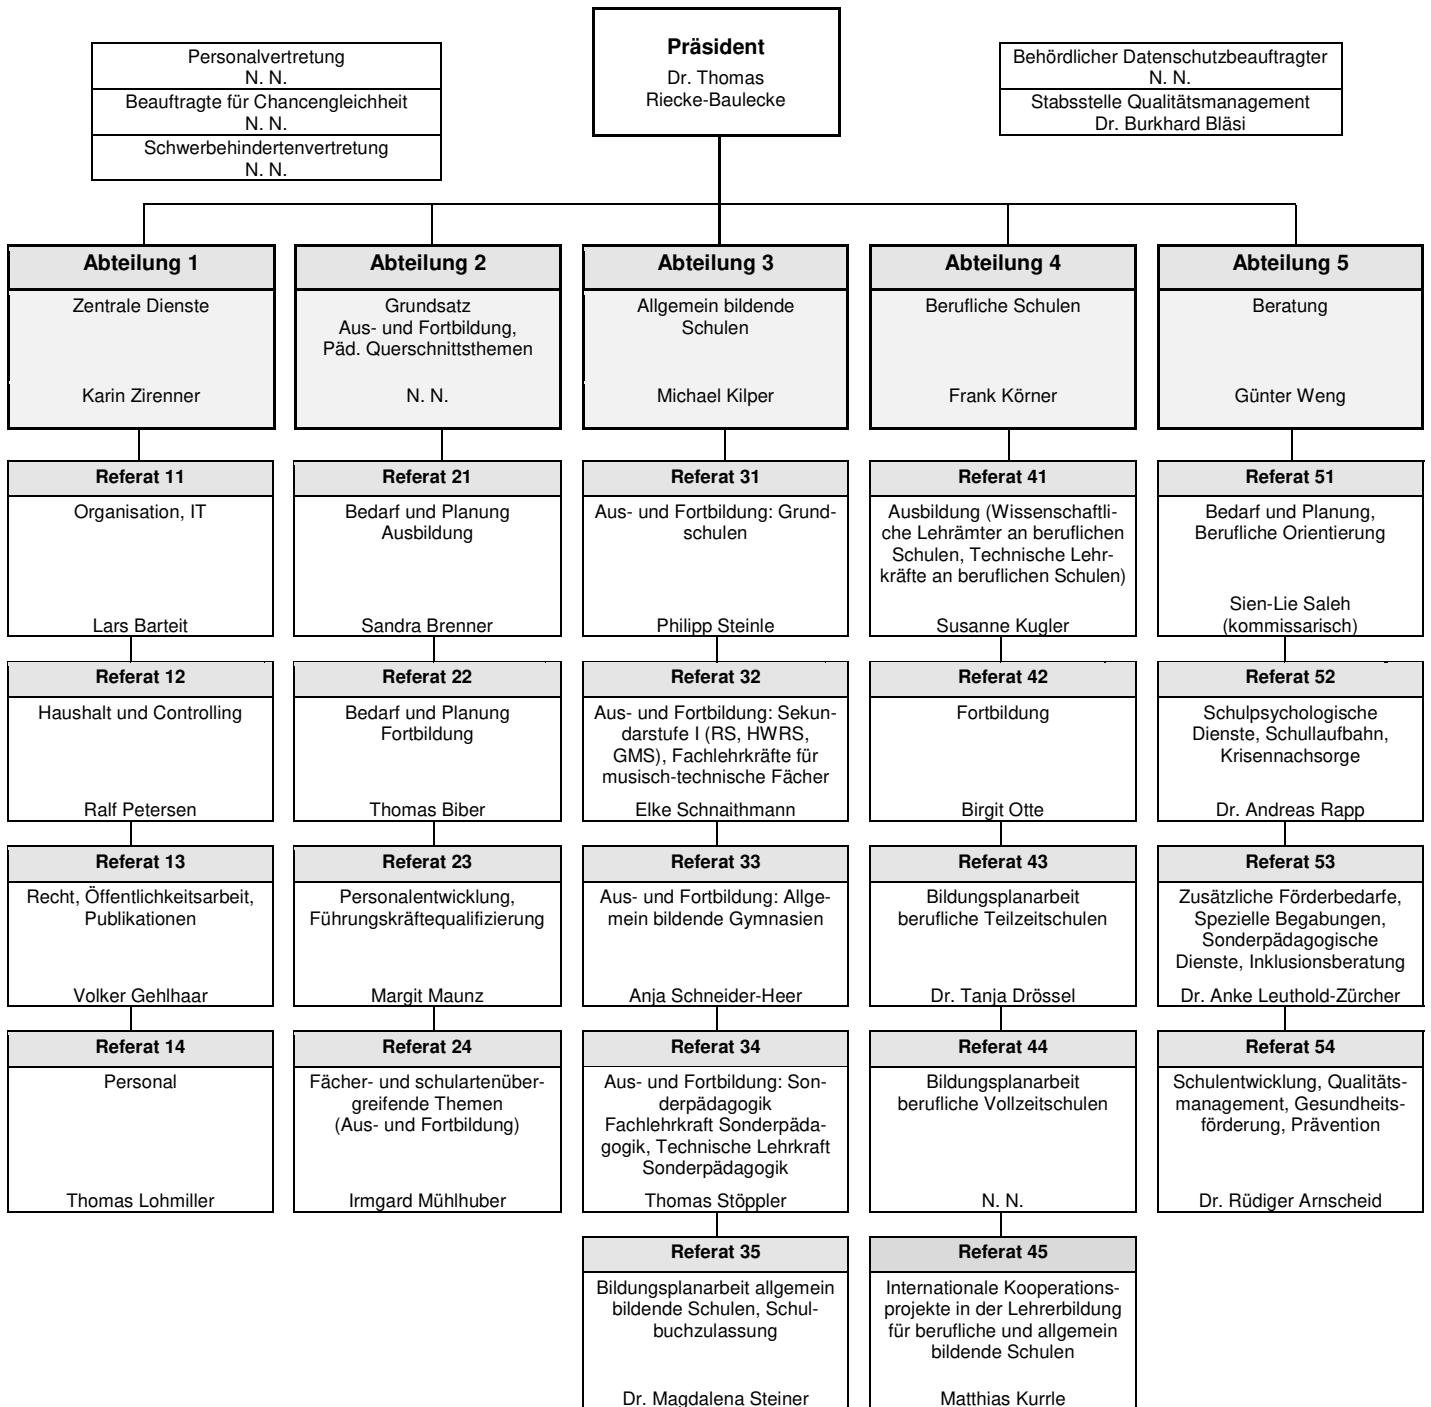

Organisationsplan

Baden-Württemberg ZENTRUM FÜR SCHULQUALITÄT UND LEHRERBILDUNG (ZSL)

Regionalstellen
Freiburg: Silke Donnermeyer-Weisser Karlsruhe: Dr. Jessica Philipp Mannheim: Elke Dörflinger Schwäbisch Gmünd: Renzo Costantino Stuttgart: Dr. Klaus Teichmann Tübingen: Anna Pinzger

Außenstellen
Bad Wildbad   Comburg   Esslingen   Ludwigsburg   Schloss Rotenfels